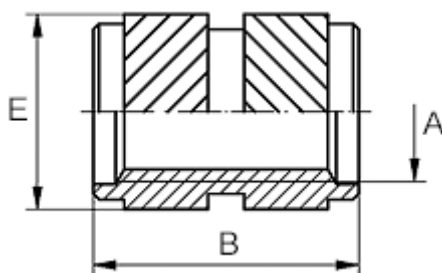

Varenummer: 12864000060800
Beskrivelse: KLEE coil 864 000 060.800
M6 Messing

Mål

Anbefalet huldia. W +0,1	= 8.0
Indvendigt gevind A	= M6
Længde B	= 12.7
Mindsteafstand til kant	= 3.5
Udvendig diameter E	= 8.6